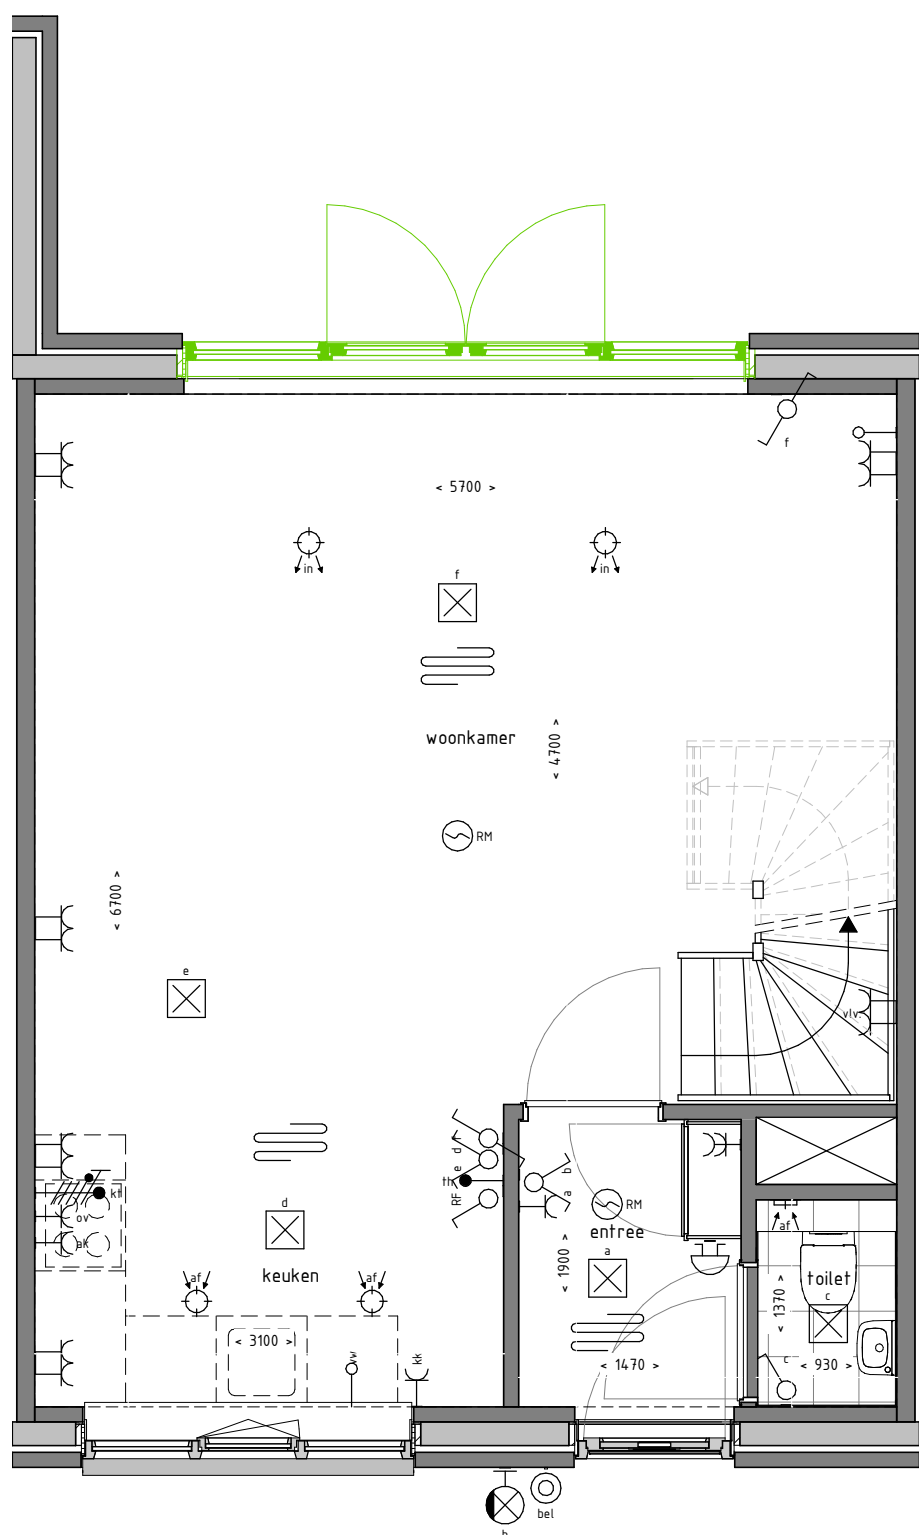

OPTIEBOEK WONINGTYPE E1 BLOK 4

status: DEFINITIEF

optienr.	omschrijving	schaal
E1.04	SCHUIFPUI	1:50

Woningen:

Blok 4

Bouwlaag:

BEGANE GROND

PLATTEGROND BEGANE GROND 1 : 50

ACHTERGEVEL 1 : 50

Optienummer:

E1.03

Optie omschrijving:

DUBBELE TUINDEUREN

Woningen:

Blok 4

Bouwlaag:

BEGANE GROND

PLATTEGROND BEGANE GROND 1 : 50

ACHTERGEVEL 1 : 50

Optienummer:

E1.04

Optie omschrijving:

SCHUIFPUI