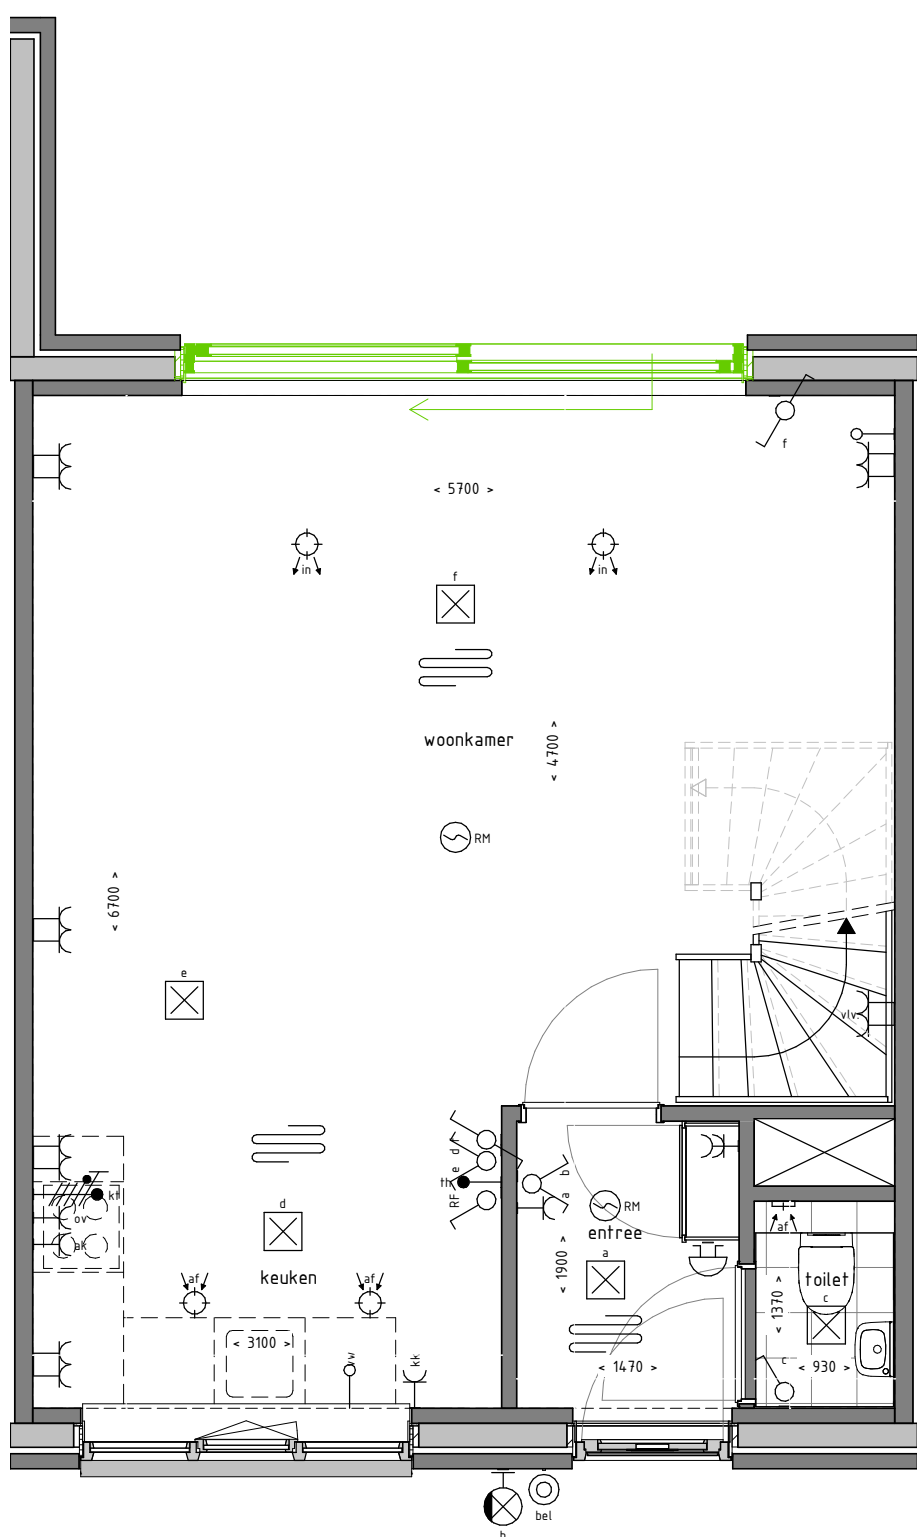

OPTIEBOEK WONINGTYPE E1 BLOK 4

status: DEFINITIEF

optienr.	omschrijving	schaal
E1.04	SCHUIFPUI	1:50

Woningen:

Blok 4

Bouwlaag:

BEGANE GROND

PLATTEGROND BEGANE GROND 1 : 50

ACHTERGEVEL 1 : 50

Optienummer:

E1.03

Optie omschrijving:

DUBBELE TUINDEUREN

Woningen:

Blok 4

Bouwlaag:

BEGANE GROND

PLATTEGROND BEGANE GROND 1 : 50

ACHTERGEVEL 1 : 50

Optienummer:

E1.04

Optie omschrijving:

SCHUIFPUI