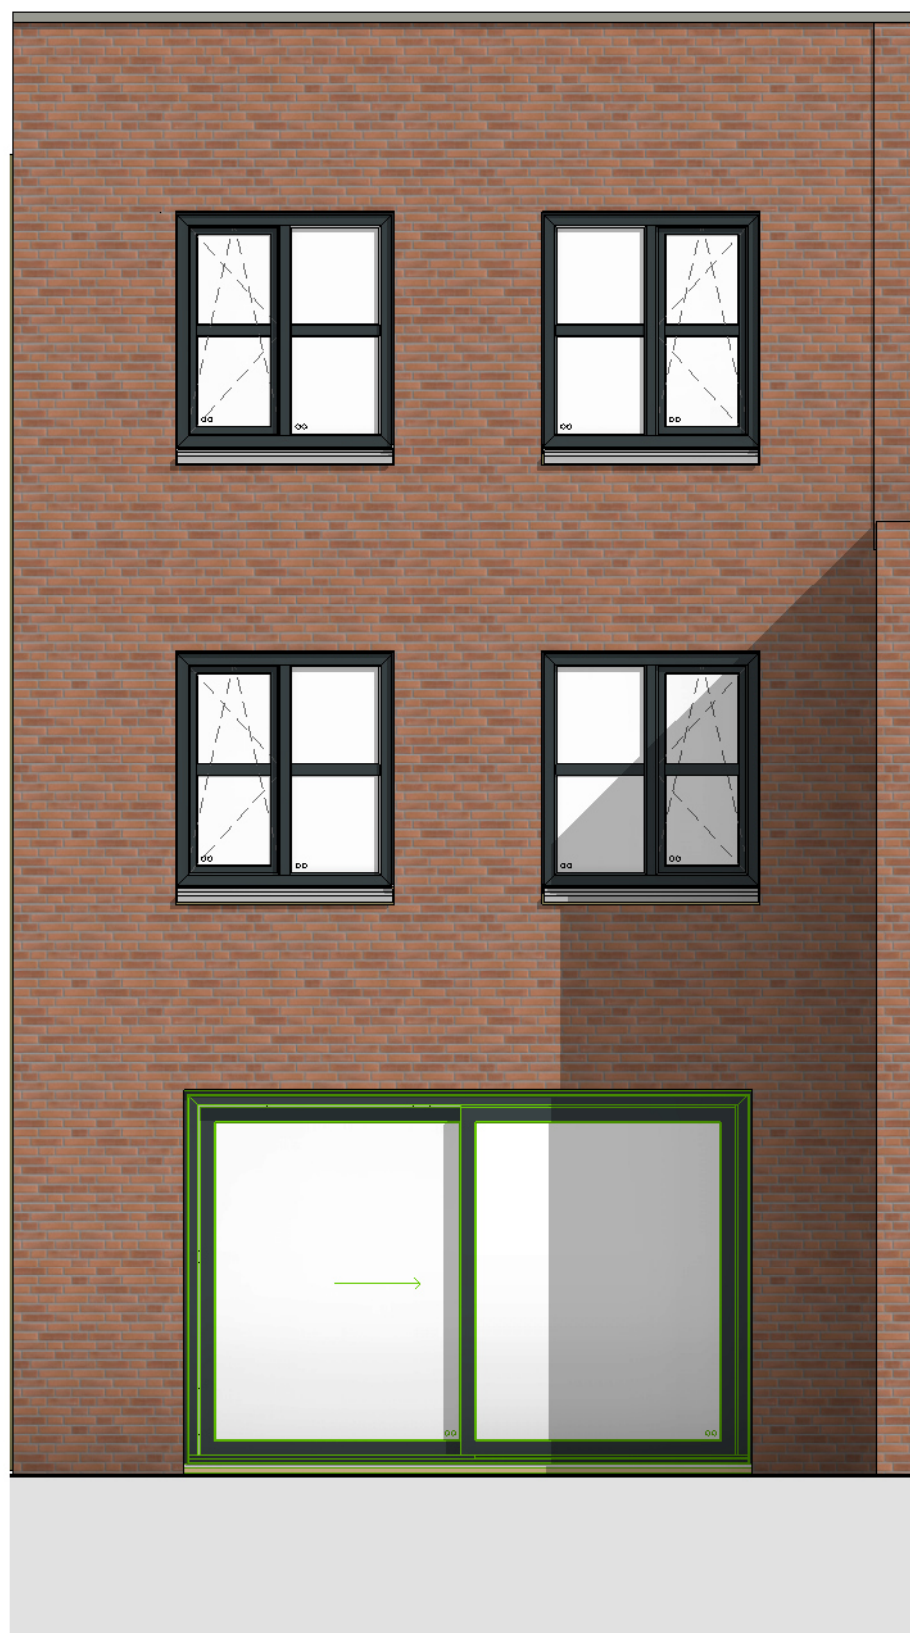

OPTIEBOEK WONINGTYPE E1 BLOK 4

status: DEFINITIEF

optienr.	omschrijving	schaal
E1.04	SCHUIFPUI	1:50

Woningen:

Blok 4

Bouwlaag:

BEGANE GROND

PLATTEGROND BEGANE GROND 1 : 50

ACHTERGEVEL 1 : 50

Optienummer:

E1.03

Optie omschrijving:

DUBBELE TUINDEUREN

Woningen:

Blok 4

Bouwlaag:

BEGANE GROND

PLATTEGROND BEGANE GROND 1 : 50

ACHTERGEVEL 1 : 50

Optienummer:

E1.04

Optie omschrijving:

SCHUIFPUI