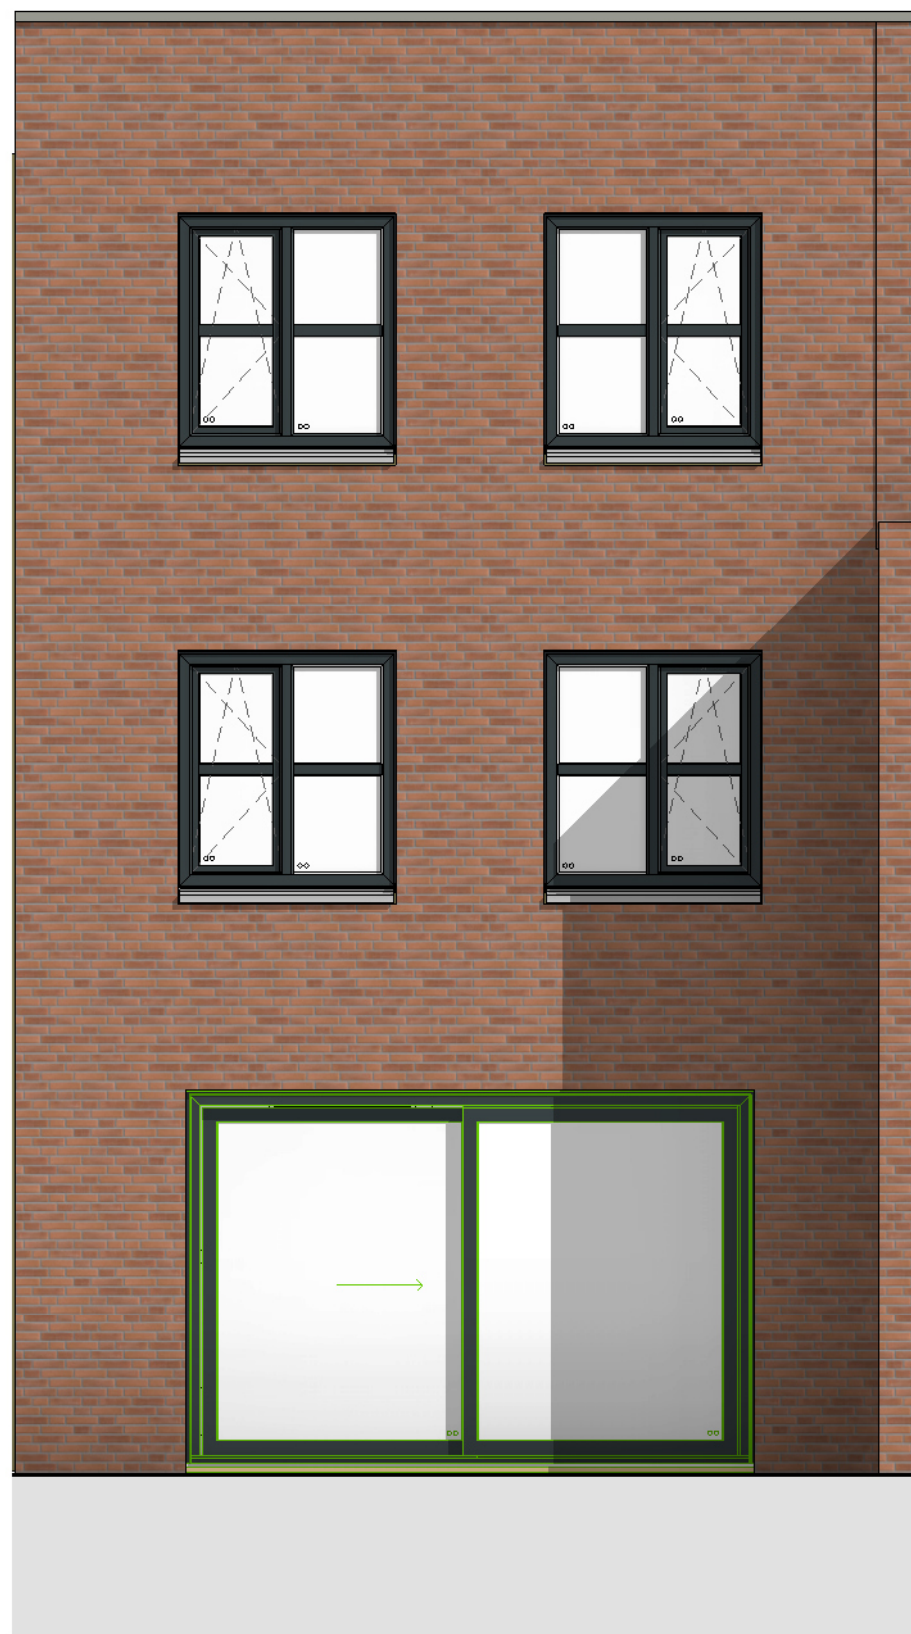

OPTIEBOEK WONINGTYPE E1 BLOK 4

status: DEFINITIEF

optienr.	omschrijving	schaal
E1.04	SCHUIFPUI	1:50

Woningen:

Blok 4

Bouwlaag:

BEGANE GROND

PLATTEGROND BEGANE GROND 1 : 50

ACHTERGEVEL 1 : 50

Optienummer:

E1.03

Optie omschrijving:

DUBBELE TUINDEUREN

Woningen:

Blok 4

Bouwlaag:

BEGANE GROND

PLATTEGROND BEGANE GROND 1 : 50

ACHTERGEVEL 1 : 50

Optienummer:

E1.04

Optie omschrijving:

SCHUIFPUI