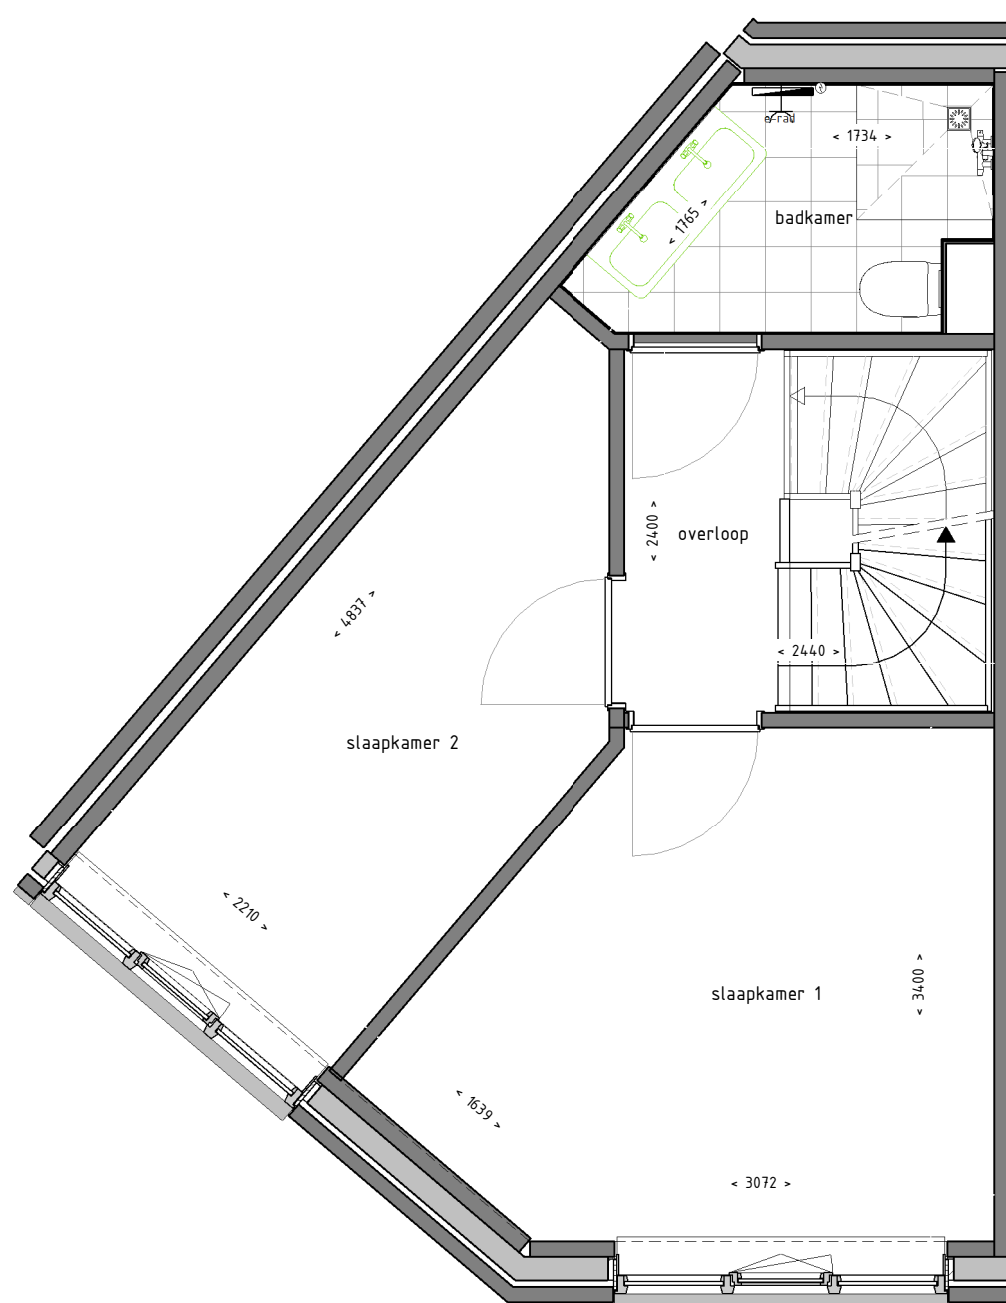

# OPTIEBOEK WONINGTYPE F1 BLOK 4

status: DEFINITIEF

optienr.	omschrijving	schaal
F1.21	DUBBELE WASBAK	1:50

Woningen:

**Blok 4**

Bouwlaag:

**Tweede verdieping**

PLATTEGROND TWEDE VERDIEPING 1 : 50

Optienummer:

**F1.21**

Optie omschrijving:

**DUBBELE WASBAK**