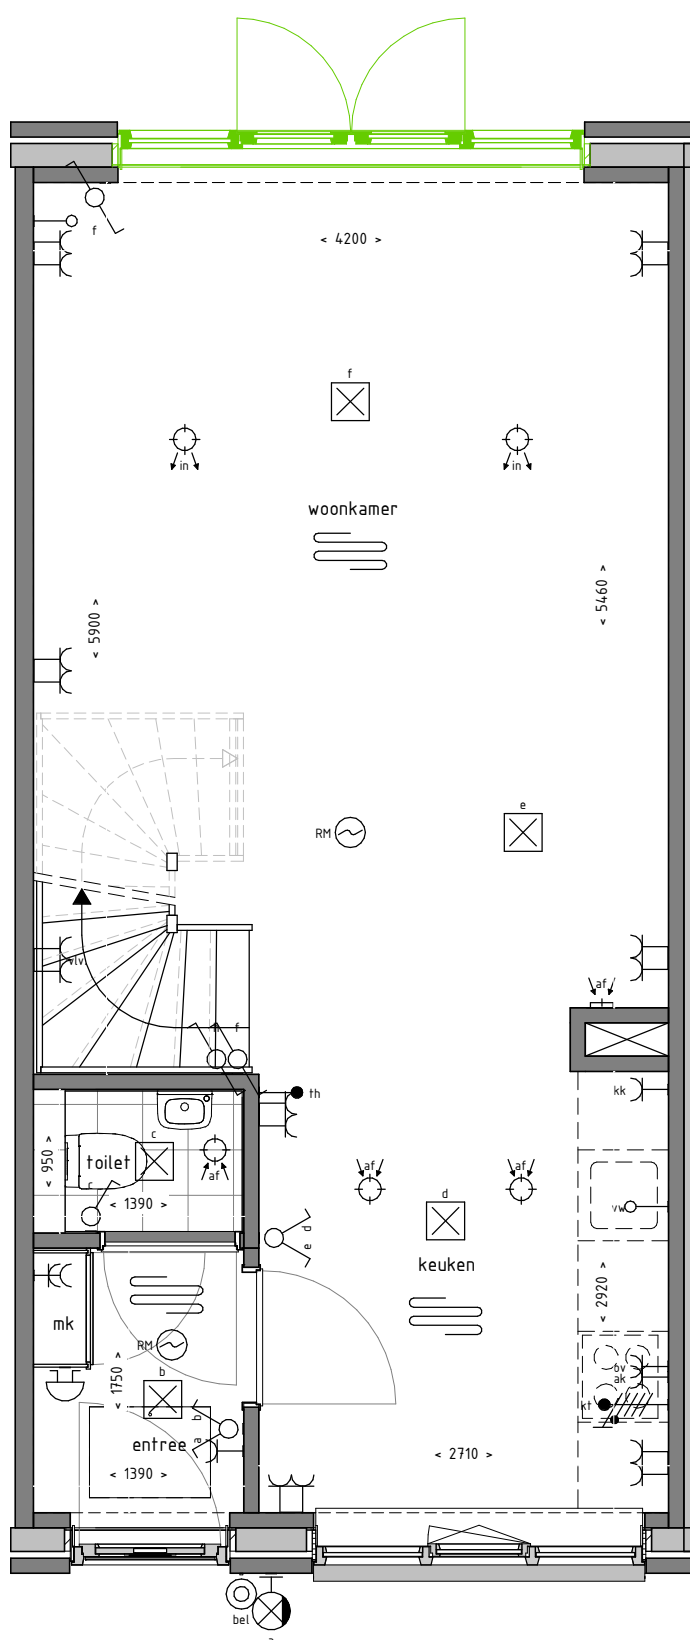

OPTIEBOEK BLOK 5

status: DEFINITIEF

optienr.	omschrijving	schaal
D1sp.01	UITBOUW 1200	1:50
D1sp.02	DUBBELE TUINDEUREN	1:50

Woningen:

Blok 5

Bouwlaag:

Begane grond

PLATTEGROND BEGANE GROND 1 : 50

ACHTERGEVEL 1 : 50

Optienummer:

D1sp.01

Optie omschrijving:

UUITBOUW 1200

Woningen:

Blok 5

Bouwlaag:

Begane grond

PLATTEGROND BEGANE GROND 1 : 50

ACHTERGEVEL 1 : 50

Optienummer:

D1sp.02

Optie omschrijving:

DUBBELE TUINDEUREN