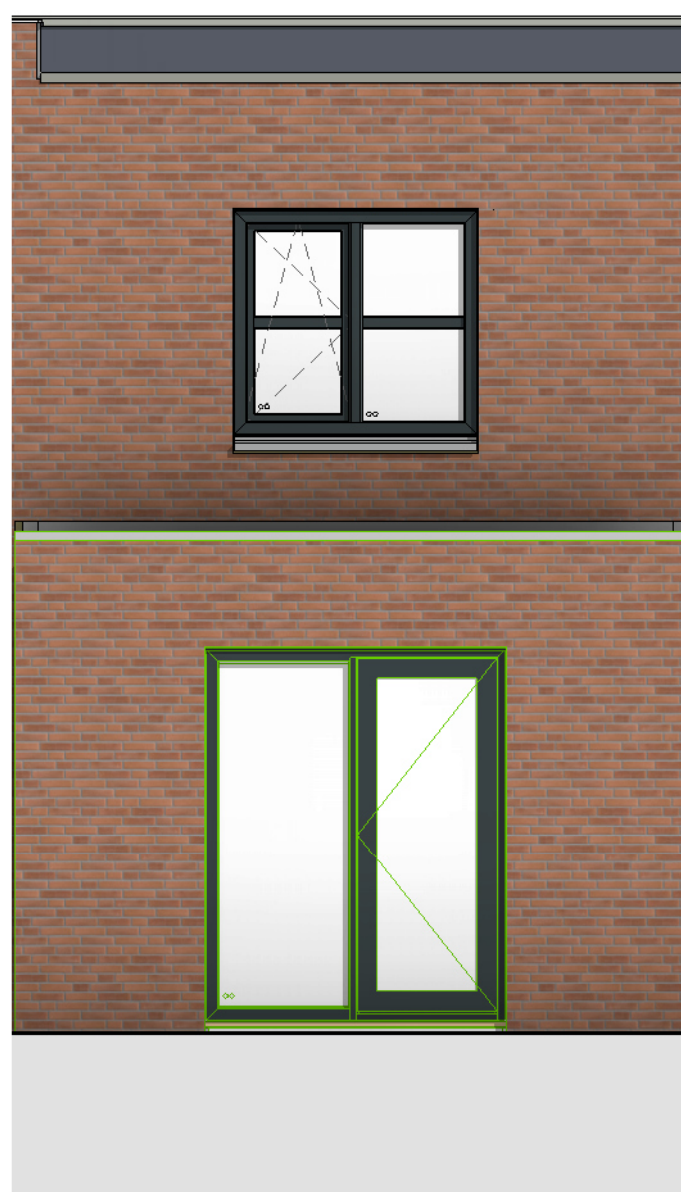

OPTIEBOEK BLOK 5

status: DEFINITIEF

optienr.	omschrijving	schaal
D1sp.01	UITBOUW 1200	1:50
D1sp.02	DUBBELE TUINDEUREN	1:50

Woningen:

Blok 5

Bouwlaag:

Begane grond

PLATTEGROND BEGANE GROND 1 : 50

ACHTERGEVEL 1 : 50

Optienummer:

D1sp.01

Optie omschrijving:

UUITBOUW 1200

Woningen:

Blok 5

Bouwlaag:

Begane grond

PLATTEGROND BEGANE GROND 1 : 50

ACHTERGEVEL 1 : 50

Optienummer:

D1sp.02

Optie omschrijving:

DUBBELE TUINDEUREN