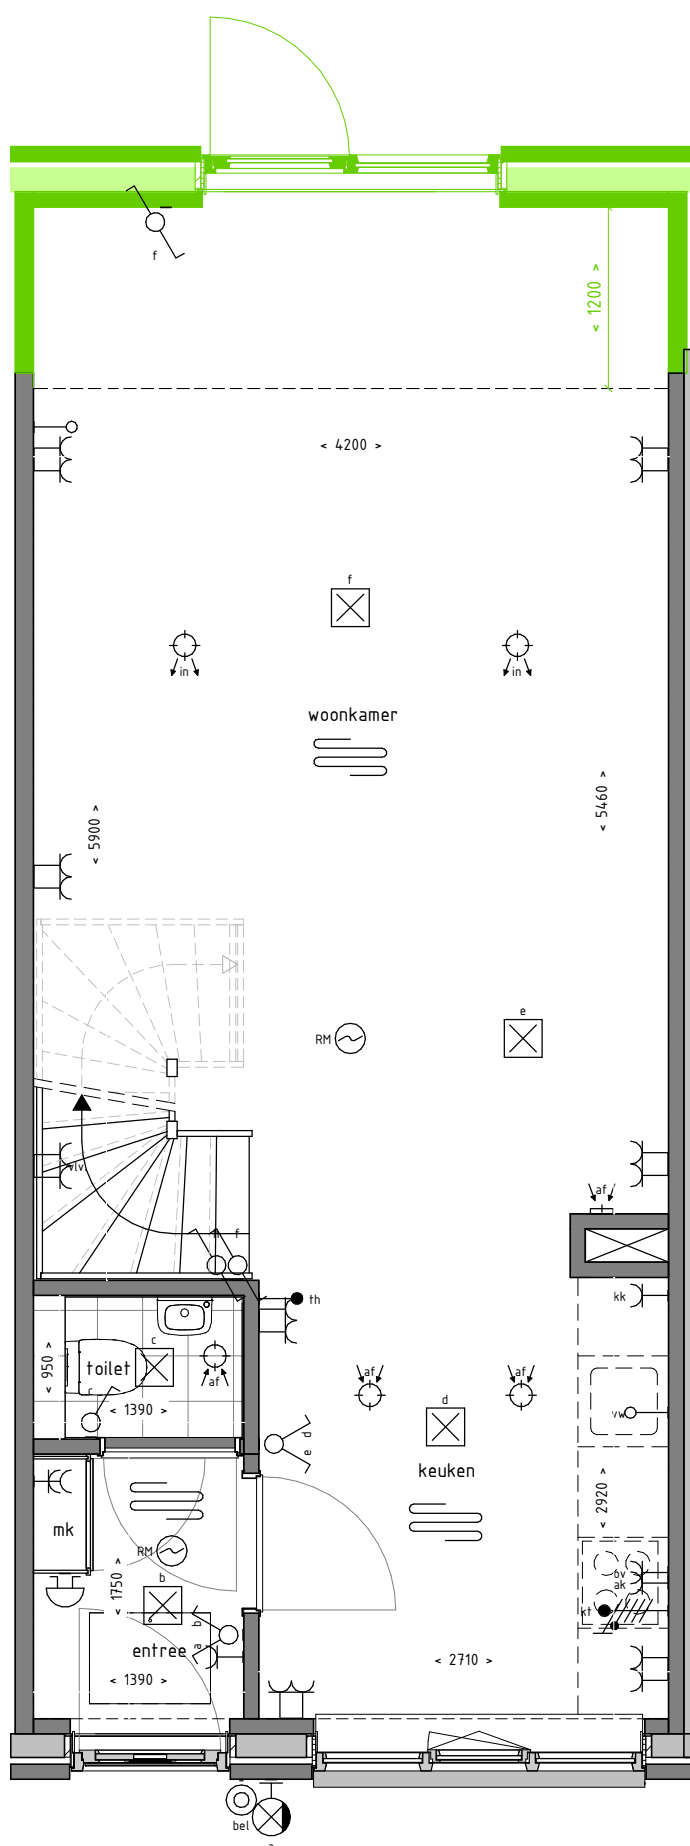

OPTIEBOEK BLOK 5

status: DEFINITIEF

optienr.	omschrijving	schaal
D1sp.01	UITBOUW 1200	1:50
D1sp.02	DUBBELE TUINDEUREN	1:50

Woningen:

Blok 5

Bouwlaag:

Begane grond

PLATTEGROND BEGANE GROND 1 : 50

ACHTERGEVEL 1 : 50

Optienummer:

D1sp.01

Optie omschrijving:

UUITBOUW 1200

Woningen:

Blok 5

Bouwlaag:

Begane grond

PLATTEGROND BEGANE GROND 1 : 50

ACHTERGEVEL 1 : 50

Optienummer:

D1sp.02

Optie omschrijving:

DUBBELE TUINDEUREN