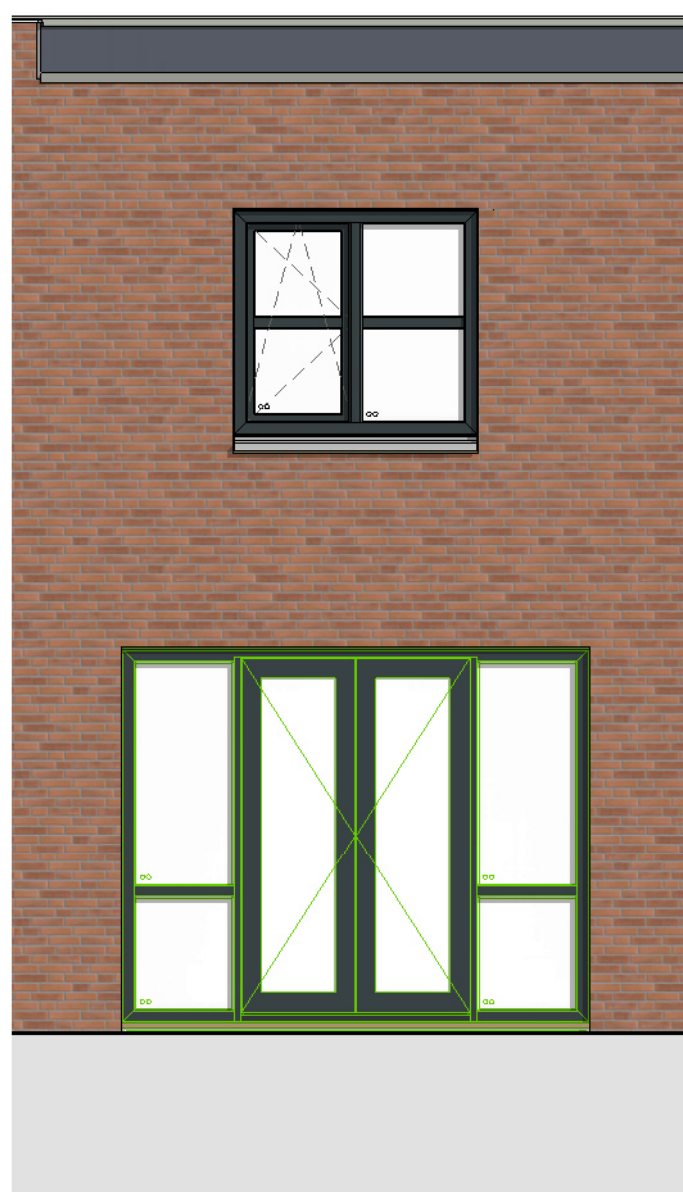

OPTIEBOEK BLOK 5

status: DEFINITIEF

optienr.	omschrijving	schaal
D1sp.01	UITBOUW 1200	1:50
D1sp.02	DUBBELE TUINDEUREN	1:50

Woningen:

Blok 5

Bouwlaag:

Begane grond

PLATTEGROND BEGANE GROND 1 : 50

ACHTERGEVEL 1 : 50

Optienummer:

D1sp.01

Optie omschrijving:

UUITBOUW 1200

Woningen:

Blok 5

Bouwlaag:

Begane grond

PLATTEGROND BEGANE GROND 1 : 50

ACHTERGEVEL 1 : 50

Optienummer:

D1sp.02

Optie omschrijving:

DUBBELE TUINDEUREN